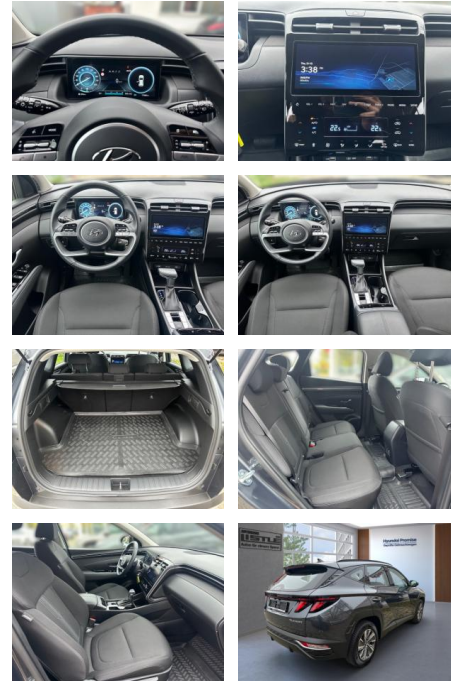

AL33-420350L Angebotsnr.:

Erstzulassung: 01.11.2023 **Kilometer:** 11.060 **Farbe:** **Leistung:** 110 kW / 150 PS **Kraftstoffart:** Benzin

PREIS
31.370 €

FINANZIERUNGSBEISPIEL
Laufzeit: 72 Monate Anzahlung: 25 %
Basis-Finanzierung:* Mtl. Rate:
Zielraten-Finanzierung:** **1199 €**