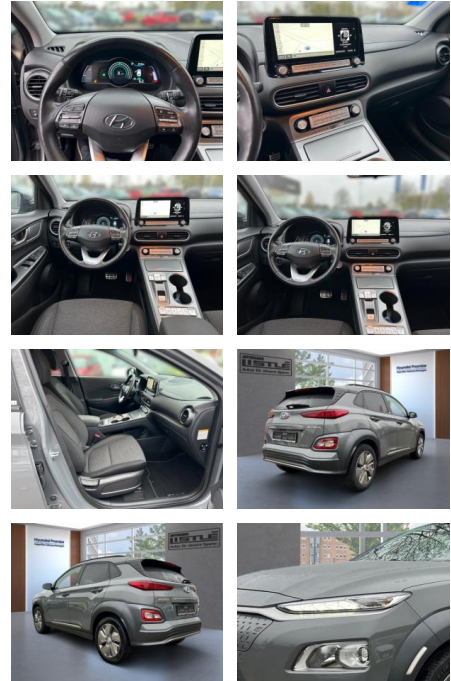

Ihr Ansprechpartner

Herr David Ständer

E-Mail: verkauf@reckordtstaender.de
Telefon: 05245 872016

Reckordt & Ständer
Beelener Straße 112 - 33442 Herzebrock-Clarholz - Tel.: 05245 / 872010

Hyundai Kona Advantage Elektro Navi Soundsystem

AL33-U120831 Angebotsnr.:

Erstzulassung:	Kilometer:	Farbe:	Leistung:	Kraftstoffart:	Reichweite elektr. (WLTP)
01.01.2021	34.915		100 kW / 136 PS	Elektro	305 km

PREIS
21.790 €

FINANZIERUNGSBEISPIEL

Laufzeit: 72 Monate   Anzahlung: 25 %
Basis-Finanzierung:*   Mtl. Rate:
Zielraten-Finanzierung:** **138 €**

* Basisfinanzierung: Anzahlung: 5.448 Euro, Laufzeit: 72 Monate, Nettodarlehen: 16.343 Euro, Gesamtbetrag: 23.747 Euro, Zinssätze: 3.92% Sollz. (gebunden), 3.99% eff.
** Zielratenfinanzierung: Anzahlung: 5.448 Euro, Laufzeit: 72 Monate, Nettodarlehen: 16.343 Euro, Zielrate: 10.895 Euro, Gesamtbetrag: 24.507 Euro, Zinssätze: 3.92% Sollz. (gebunden), 3.99% eff.,

Vermittlung für: Santander Consumer Bank
Repräsentatives Beispiel gem. § 17 Abs. 4 PAngV. Diese Finanzierungsangebote sind Beispiele. Gerne ermitteln wir für Sie Ihr individuelles Angebot.

Ausstattung

Weiteres

- Getriebe
- Automatik
- Technik
- Bordcomputer
- Start-Stop-Automatik
- Assistenten
- Müdigkeitserkennung
- Lichtsensor
- Notbremsassistent
- Berganfahrassistent
- Spurhalteassistent
- Abstandsregeltempomat
- Abstands-/Kollisionswarner
- Komfort
- Klimaautomatik
- Servolenkung
- Zentralverriegelung
- Elektrischer Fensterheber
- Sitzheizung
- Elektrische Aussenspiegel

- Teilbare Rucksitzlehne
- Tempomat
- Park Distance Control
- Multifunktionslenkrad
- Mittelarmlehne
- Lederlenkrad
- Funkfernbedienung
- Sicht
- LED-Tagfahrlicht
- Colorverglasung
- Aussenspiegel beheizbar
- Rückfahrkamera
- Sicherheit
- ABS
- Airbag
- Beifahrer-Airbag
- Wegfahrsperr
- Seitenairbags
- Alarmanlage
- ESP
- Antriebsschlupfregelung

- Reifendruckkontrolle
- Traktionskontrolle
- Kopfairbag
- Kindersitzbefestigung
- Pannenkitt
- Entertainment
- Navigationssystem
- Soundsystem
- Radio
- Telefonvorbereitung
- AUX-In
- USB-Anschluss
- Bluetooth
- Freisprecheinrichtung
- DAB
- Touchscreen
- Musikstreaming
- Sonstiges
- Metallic
- Alufelgen
- Winterreifen

STÄNDIG ÜBER 15.000 FAHRZEUGE IM BESTAND!