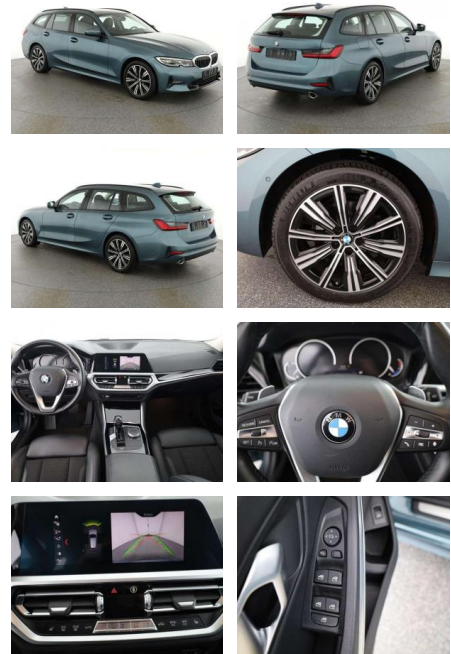

AN07-0FJ64155 **Angebotsnr.:**

Erstzulassung:	Kilometer:	Farbe:	Leistung:	Kraftstoffart:	Verbr. komb.	CO2-Emission	CO2-Klasse (WLTP)
01.02.2020	57.300	Blau	140 kW / 190 PS	Benzin	5,4 l/100km	142 g/km	E