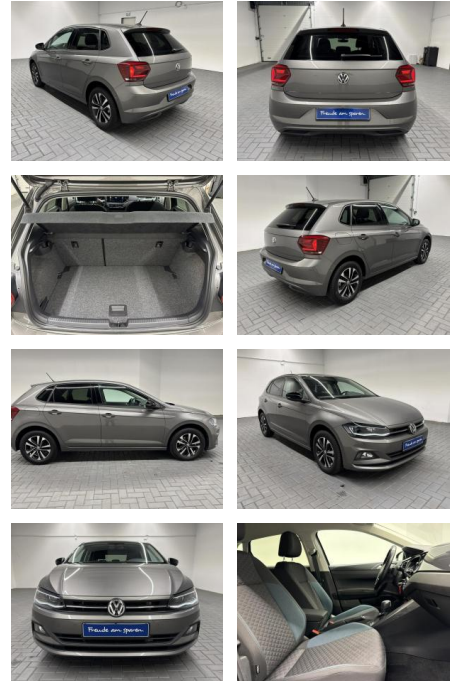

AM35-29387 **Angebotsnr.:**

Erstzulassung: 07.01.2020 **Kilometer:** 7.980 **Farbe:** **Leistung:** 85 kW / 116 PS **Kraftstoffart:** Benzin

PREIS
28.050 €

FINANZIERUNGSBEISPIEL
Laufzeit: 72 Monate Anzahlung: 25 %
Basis-Finanzierung:* Mtl. Rate:
Zielraten-Finanzierung:** **178 €**