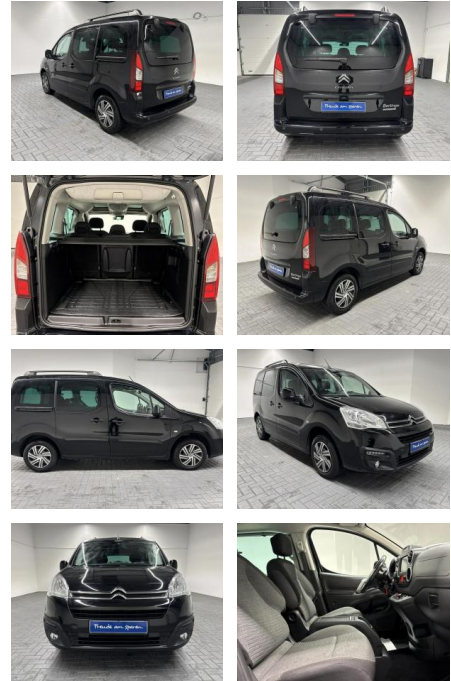

## Citroën Berlingo Shine 2xSchiebetür/Nav/SHZ

AM35-29286 **Angebotsnr.:**

Erstzulassung:	Kilometer:	Farbe:	Leistung:	Kraftstoffart:
19.01.2018	92.820		73 kW / 99 PS	Diesel

**PREIS**  
**24.420 €**

**FINANZIERUNGSBEISPIEL**  
Laufzeit: 72 Monate      Anzahlung: 25 %  
Basis-Finanzierung:\*      Mtl. Rate:  
Zielraten-Finanzierung:\*\* **155 €**