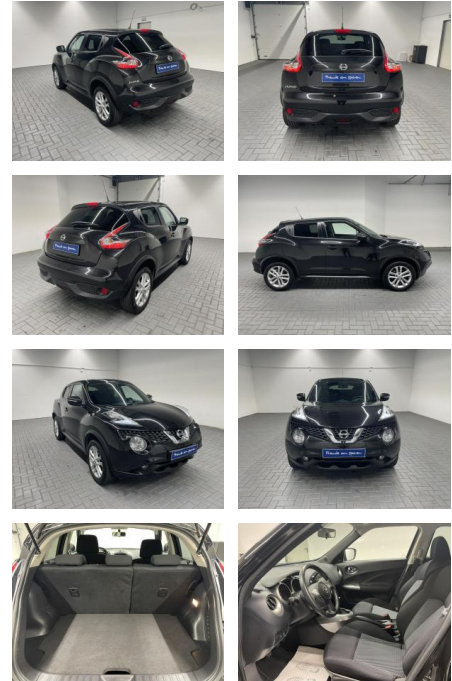

## Nissan Juke "N-Way Navi/SHZ/Tempomat/Kam

AM35-29336 **Angebotsnr.:**

**Erstzulassung:** 03.08.2018  
**Kilometer:** 92.400  
**Farbe:**  
**Leistung:** 85 kW / 116 PS  
**Kraftstoffart:** Benzin

**PREIS**  
**17.110 €**