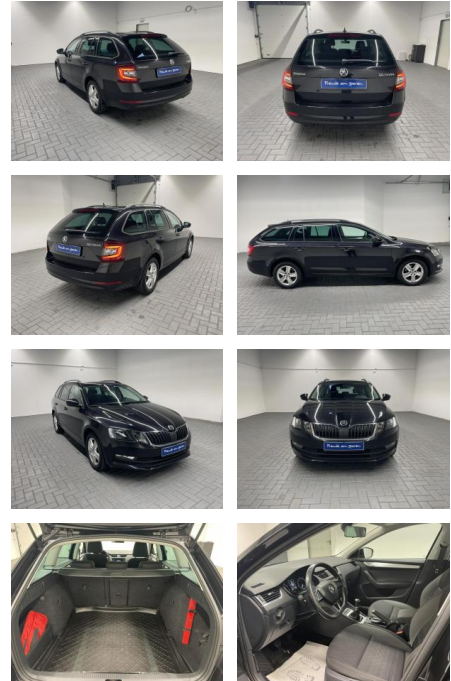

AM35-29327 **Angebotsnr.:**

Erstzulassung: 02.06.2017 **Kilometer:** 93.700 **Farbe:** **Leistung:** 110 kW / 150 PS **Kraftstoffart:** Benzin

PREIS
22.020 €

FINANZIERUNGSBEISPIEL
Laufzeit: 72 Monate Anzahlung: 25 %
Basis-Finanzierung:* Mtl. Rate:
Zielraten-Finanzierung:** **140 €**