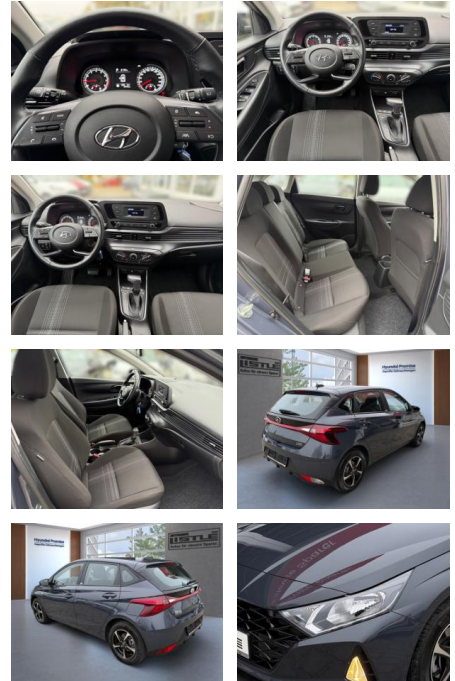

AL33-088710L Angebotsnr.:

Erstzulassung:	Kilometer:	Farbe:	Leistung:	Kraftstoffart:
01.05.2022	34.410		74 kW / 101 PS	Benzin

PREIS
17.570 €

FINANZIERUNGSBEISPIEL
Laufzeit: 72 Monate Anzahlung: 25 %
Basis-Finanzierung:* Mtl. Rate:
Zielraten-Finanzierung:** **112 €**