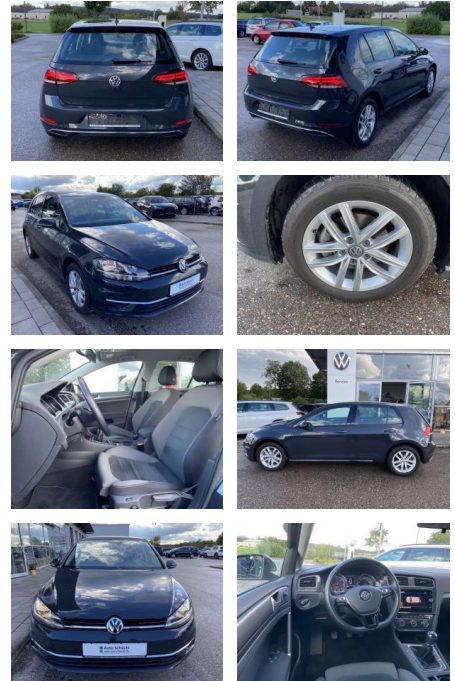

SS00-203594AAngebotsnr.:

Erstzulassung:	Kilometer:	Farbe:	Leistung:	Kraftstoffart:
01.07.2019	34.413		85 kW / 116 PS	Benzin

PREIS
20.020 €

FINANZIERUNGSBEISPIEL

Laufzeit: 72 Monate Anzahlung: 25 %
Basis-Finanzierung:* Mtl. Rate:
Zielraten-Finanzierung:** **127 €**

- Sitzheizung vorne Mittelarmlehne vorne Kindersitzverankerung für Kindersitzsystem ISOFIX Rücksitzbanklehne geteilt umlegbar mit Mittelarmlehne ergoActive Sitz mit 14-Wege-Einstellung auf der Fahrerseite klimatisiertes Handschuhfach Sport-Komfortsitze vorne el. Lendenwirbelstütze Fahrersitz mit Massagefunktion Multifunktions-Lederlenkrad 2 Leseleuchten vorn und 2 hinten Make-Up Spiegel
- beleuchtet Vordersitze höhenverstellbar und Sitzneigungsverstellung Fahrersitz