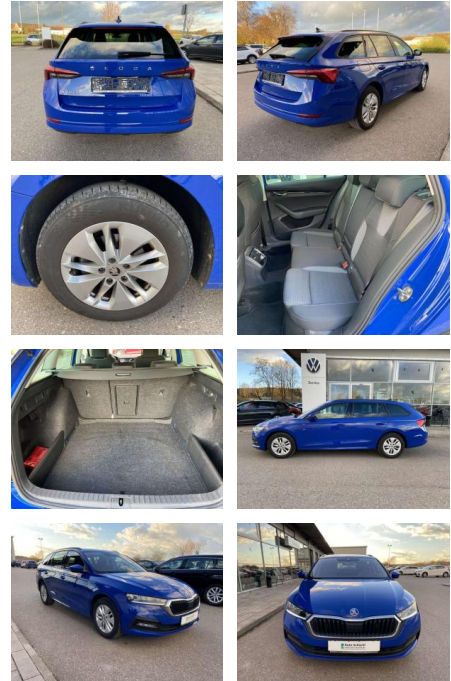

SS00-009560 **Angebotsnr.:**

Erstzulassung:	Kilometer:	Farbe:	Leistung:	Kraftstoffart:
01.08.2021	54.343	Blau	85 kW / 116 PS	Benzin

PREIS
25.480 €

FINANZIERUNGSBEISPIEL

Laufzeit: 72 Monate Anzahlung: 25 %
Basis-Finanzierung:* Mtl. Rate:
Zielraten-Finanzierung:** **1162 €**

- Sitzheizung vorne Innenspiegel automatisch abblendbar
- Lendenwirbelstützen vorne Climatronic
- Mittelarmlehne vorne Kindersicherung elektrisch betätigt Vordersitze höhenverstellbar Rücksitzbanklehne geteilt umlegbar mit Mittelarmlehne
- Netztrennwand Isofix Rücksitzbank und Beifahrersitz