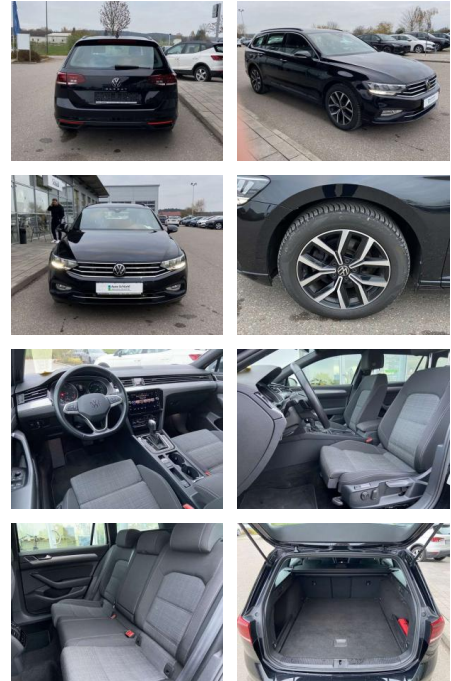

Ihr Ansprechpartner

Herr David Ständer
E-Mail: verkauf@reckordtstaender.de
Telefon: 05245 872016

Reckordt & Ständer
Beelener Straße 112 - 33442 Herzebrock-Clarholz - Tel.: 05245 / 872010

Volkswagen Passat Variant 2.0 TDI DSG Business

SS00-080406 **Angebotsnr.:**