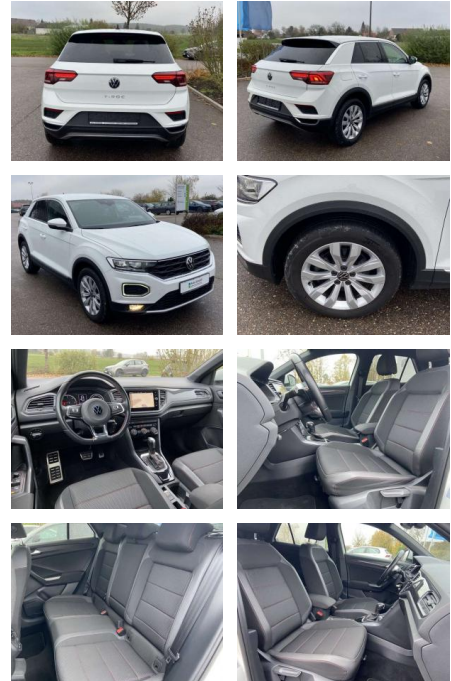

## Volkswagen T-Roc 2.0 TDI DSG SPORT NAVI+LED+AHK

SS00-011987 **Angebotsnr.:**

Erstzulassung:	Kilometer:	Farbe:	Leistung:	Kraftstoffart:
01.09.2021	27.605		110 kW / 150 PS	Benzin

**PREIS**  
**27.340 €**

### Exterieur

- abnehmbare Anhängerkupplung Sportfahrwerk beheizbare Scheibenwaschdüsen vorne Außenspiegel el. einstellbar und beheizbar abgedunkelte Scheiben hinten Leichtmetallräder 17" Licht- und Sicht-LED-Scheinwerfer Tagfahrlicht