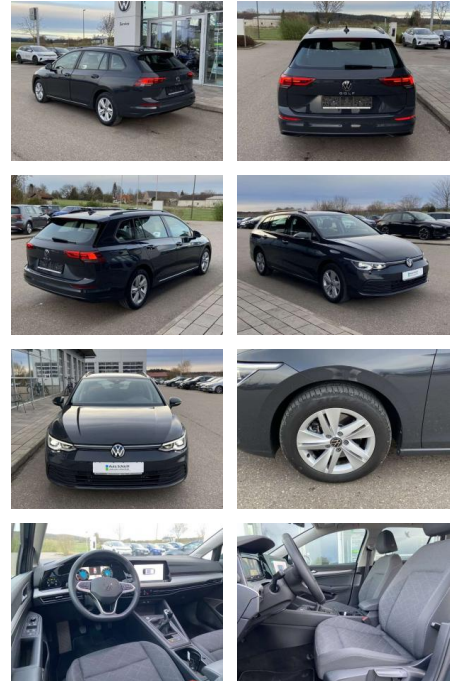

Ihr Ansprechpartner

Herr David Ständer
 E-Mail: verkauf@reckordtstaender.de
 Telefon: 05245 872016

Reckordt & Ständer
 Beelener Straße 112 - 33442 Herzebrock-Clarholz - Tel.: 05245 / 872010

Volkswagen Golf Variant 2.0 TDI Life NAVI+AHK+LE...

SS00-803290AAngebotsnr.:

Erstzulassung:	Kilometer:	Farbe:	Leistung:	Kraftstoffart:
01.08.2023	25.770		110 kW / 150 PS	Benzin

PREIS	FINANZIERUNGSBEISPIEL	
27.950 €	Laufzeit: 72 Monate	Anzahlung: 25 %
	Basis-Finanzierung:**	Mtl. Rate:
	Zielraten-Finanzierung:**	178 €