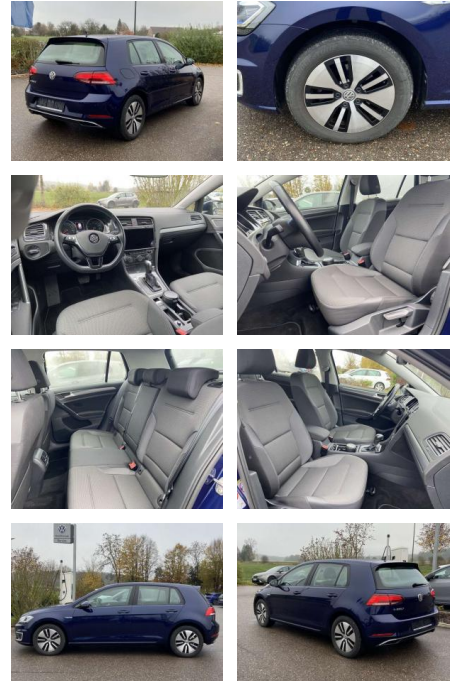

SS00-916135 **Angebotsnr.:**

| Erstzulassung: | Kilometer: | Farbe: | Leistung: | Kraftstoffart: |
|----------------|------------|--------|-----------------|----------------|
| 01.03.2020 | 28.709 | | 100 kW / 136 PS | Benzin |

- Sitzheizung vorne Innenspiegel automatisch abblendbar
- Lendenwirbelstützen vorne Climatronic
- Mittelarmlehne vorne Vordersitze höhenverstellbar Kindersitzverankerung für Kindersitzsystem ISOFIX
- Rücksitzbanklehne geteilt umlegbar mit Mittelarmlehne 2 Leseleuchten vorn
- klimatisiertes Handschuhfach Multifunktions-Lederlenkrad Komfortsitze vorne Make-Up Spiegel
- beleuchtet