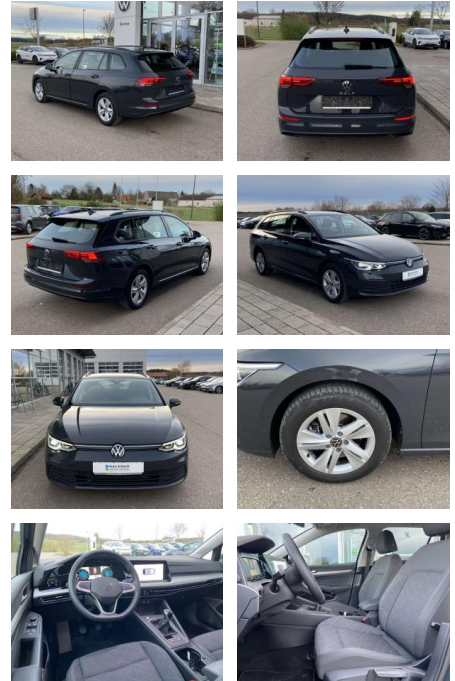

Ihr Ansprechpartner

Herr David Ständer
 E-Mail: verkauf@reckordtstaender.de
 Telefon: 05245 872016

Reckordt & Ständer
 Beelener Straße 112 - 33442 Herzebrock-Clarholz - Tel.: 05245 / 872010

Volkswagen Golf Variant 2.0 TDI Life NAVI+LED

SS00-803290 **Angebotsnr.:**

Erstzulassung:	Kilometer:	Farbe:	Leistung:	Kraftstoffart:
01.08.2023	25.770		110 kW / 150 PS	Benzin

PREIS
26.620 €

FINANZIERUNGSBEISPIEL
 Laufzeit: 72 Monate Anzahlung: 25 %
 Basis-Finanzierung:* Mtl. Rate:
 Zielraten-Finanzierung:** **169 €**