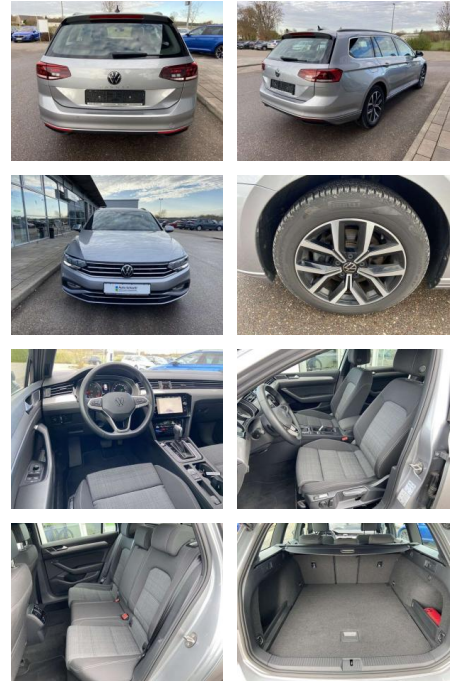

Ihr Ansprechpartner

Herr David Ständer
E-Mail: verkauf@reckordtstaender.de
Telefon: 05245 872016

Reckordt & Ständer
Beelener Straße 112 - 33442 Herzebrock-Clarholz - Tel.: 05245 / 872010

Volkswagen Passat Variant 2.0 TDI DSG Business 1...

SS00-078052 **Angebotsnr.:**

Erstzulassung: 01.07.2022   **Kilometer:** 34.648   **Farbe:**   **Leistung:** 147 kW / 200 PS   **Kraftstoffart:** Benzin

PREIS
31.460 €

FINANZIERUNGSBEISPIEL
Laufzeit: 72 Monate   Anzahlung: 25 %
Basis-Finanzierung:*   Mtl. Rate:
Zielraten-Finanzierung:** **200 €**

* Basisfinanzierung: Anzahlung: 7.865 Euro, Laufzeit: 72 Monate, Nettodarlehen: 23.595 Euro, Gesamtbetrag: 34.284 Euro, Zinssätze: 3.92% Sollz. (gebunden), 3.99% eff.
** Zielratenfinanzierung: Anzahlung: 7.865 Euro, Laufzeit: 72 Monate, Nettodarlehen: 23.595 Euro, Zielrate: 15.730 Euro, Gesamtbetrag: 35.383 Euro, Zinssätze: 3.92% Sollz. (gebunden), 3.99% eff.,

Vermittlung für: Santander Consumer Bank
Repräsentatives Beispiel gem. § 17 Abs. 4 PAngV. Diese Finanzierungsangebote sind Beispiele. Gerne ermitteln wir für Sie Ihr individuelles Angebot.

Ausstattung

Interieur

- Multifunktions-Lederlenkrad mit Schaltwippen Sitzheizung vorne Innenspiegel automatisch abblendbar Mittelarmlehne vorne 2 Leseleuchten vorn Netztrennwand el. Lendenwirbelstütze Fahrersitz mit Massagefunktion Komfortsitze vorne Fußraumbeleuchtung ergoComfort-Sitz auf der Fahrerseite Kindersitzverankerung für Kindersitzsystem I-Size/ISOFIX

- 2x hinten Farbe: Pyrit Silber Metallic -Fr. 08:00-18:00 Uhr
- Samstags bis 16:00 Uhr geöffnet. Gerne beraten wir Sie über günstige Finanzierungsmodelle und nehmen Ihr derzeitiges Fahrzeug in Zahlung. www.auto-schuechl.de/finanzierung Vornutzung als Mietwagen. Irrtümer
- Änderungen oder Zwischenverkauf vorbehalten. www.auto-schuechl.de

Weiteres

Exterieur

- Rückfahrkamera beheizbare Scheibenwaschdüsen vorne Dachreling el. Außenspiegel beheizbar und automatisch abblendbar Leichtmetallräder 17" Licht- und Sicht: LED-Scheinwerfer Tagfahrlicht LED-Heckleuchten Licht- und Regensensor Nebelscheinwerfer mit Abbiegelicht Technik: Fahrassistent "Travel Assist"

- Pakete: 7-Gang-DSG-Automatikgetriebe Business-Premium-Paket

STÄNDIG ÜBER 15.000 FAHRZEUGE IM BESTAND!