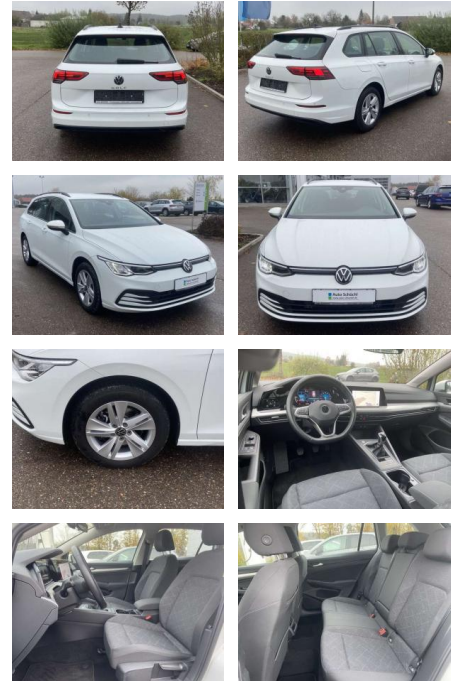

## Volkswagen Golf Variant 2.0 TDI Life NAVI+LED+AH...

SS00-511183 **Angebotsnr.:**

Erstzulassung:	Kilometer:	Farbe:	Leistung:	Kraftstoffart:
01.05.2021	50.730		85 kW / 116 PS	Benzin

**PREIS**  
**21.360 €**