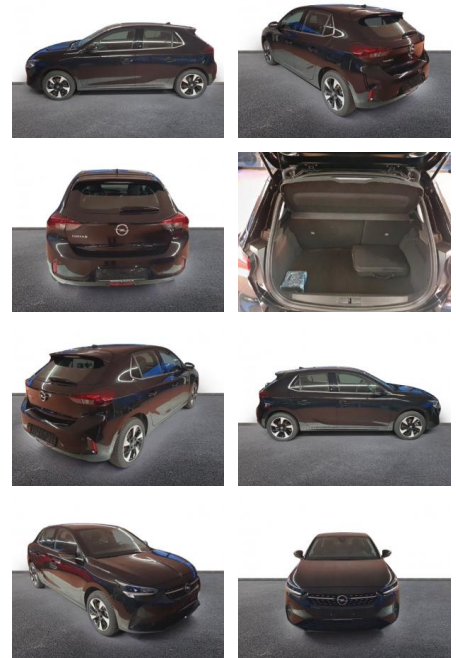

AH32-P413457 **Angebotsnr.:**

Erstzulassung:	Kilometer:	Farbe:	Leistung:	Kraftstoffart:
01.06.2023	13.515	Schwarz	100 kW / 136 PS	Elektro

PREIS
19.730 €

FINANZIERUNGSBEISPIEL

Laufzeit: 72 Monate Anzahlung: 25 %
Basis-Finanzierung:* Mtl. Rate:
Zielraten-Finanzierung:** **125 €**