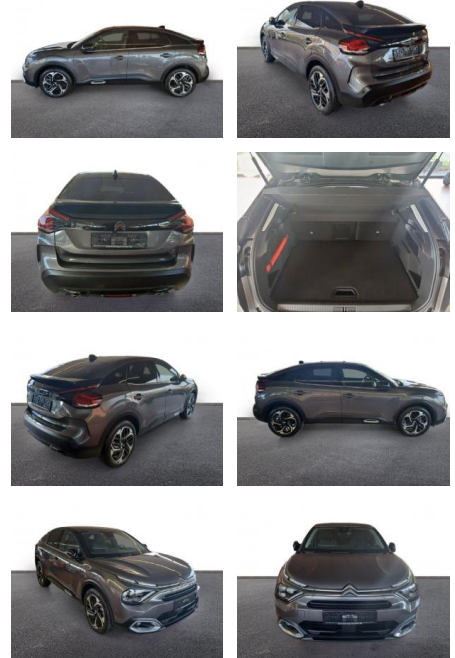

## Citroën C4 Shine 1.2 PureTech 130 Navi

AH32-PE05672 Angebotsnr.:

Erstzulassung:	Kilometer:	Farbe:	Leistung:	Kraftstoffart:
01.09.2023	19.228	Grau	96 kW / 131 PS	Benzin

**PREIS**  
**19.220 €**

**FINANZIERUNGSBEISPIEL**  
Laufzeit: 72 Monate      Anzahlung: 25 %  
Basis-Finanzierung:\*      Mtl. Rate:  
Zielraten-Finanzierung:\*\* **122 €**