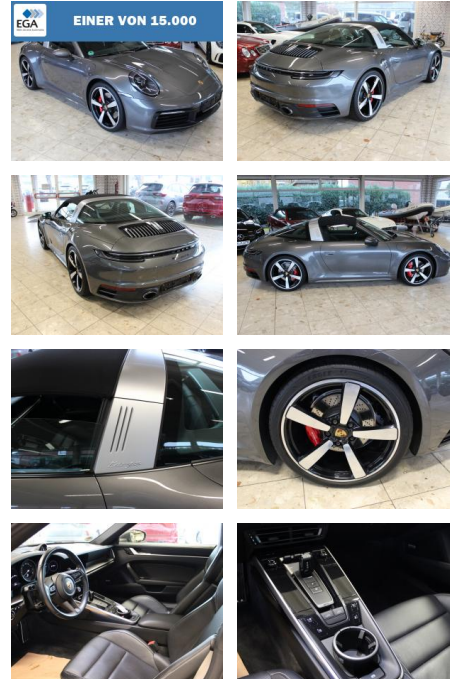

## Porsche 992 Targa 4s Approved + LED + BOSE + LED...

AW00-S233423Angebotsnr.:

**EINER VON 15.000**

Erstzulassung:	Kilometer:	Farbe:	Leistung:	Kraftstoffart:	Verbr. komb.	CO2-Emission	CO2-Klasse (WLTP)
07.06.2021	30.985	grau	331 kW / 450 PS	Benzin	10,9 l/100km	247 g/km	G

**PREIS**  
**145.400 €**