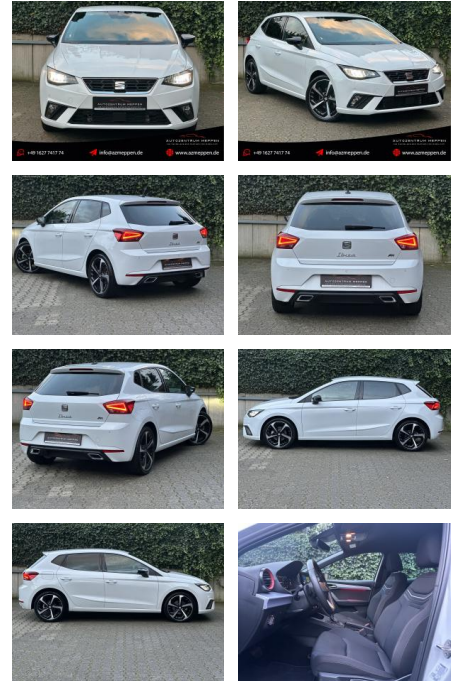

**Seat Ibiza FR 1.0 \*Beats\*Led\*Rfk\*Shz\*Alcantara\*A...**

AM65-KK2411-Argo...:

**Erstzulassung:** 01.06.2023    **Kilometer:** 11.598    **Farbe:** Weiß    **Leistung:** 81 kW / 110 PS    **Kraftstoffart:** Benzin