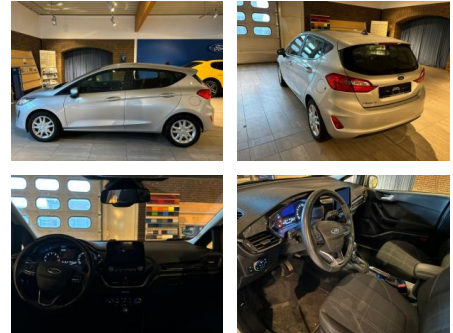

AH32-LB54565Angebotsnr.:

Erstzulassung:	Kilometer:	Farbe:	Leistung:	Kraftstoffart:
01.08.2020	48.200	Silber	74 kW / 101 PS	Benzin

PREIS
17.160 €

FINANZIERUNGSBEISPIEL
Laufzeit: 72 Monate Anzahlung: 25 %
Basis-Finanzierung:* Mtl. Rate:
Zielraten-Finanzierung:** **109 €**