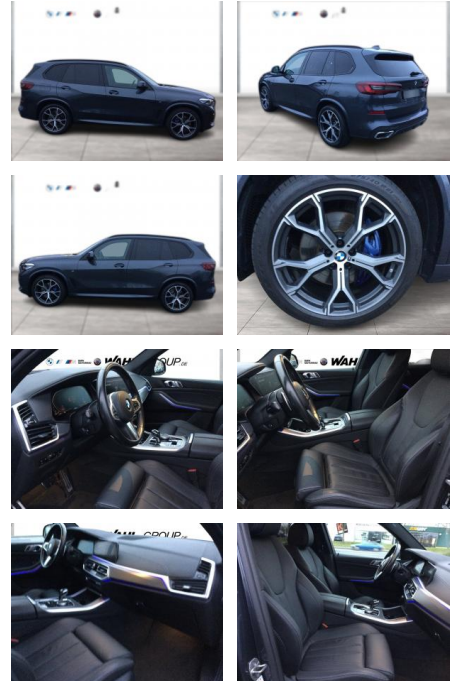

WG05-227282 Angebotsnr.:

Erstzulassung:	Kilometer:	Farbe:	Leistung:	Kraftstoffart:
01.08.2021	99.100	Grau	183 kW / 249 PS	Diesel

PREIS	FINANZIERUNGSBEISPIEL	
58.040 €	Laufzeit: 72 Monate	Anzahlung: 25 %
	Basis-Finanzierung:**	Mtl. Rate:
	Zielraten-Finanzierung:**	369 €