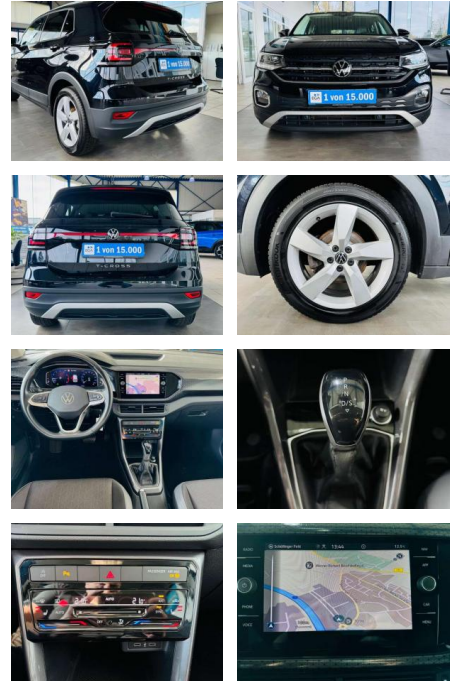

AV01-027112-20 **Angebotsnr.:**

Erstzulassung:	Kilometer:	Farbe:	Leistung:	Kraftstoffart:	Verbr. komb.	CO2-Emission	CO2-Klasse (WLTP)
01.11.2021	37.580	Schwarz	81 kW / 110 PS	Benzin	6,2 l/100km	141 g/km	E