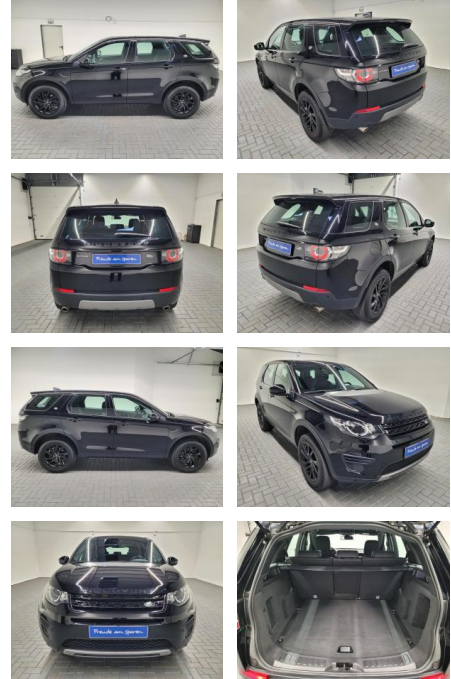

AM35-29245 **Angebotsnr.:**

Erstzulassung: 16.04.2019 **Kilometer:** 47.750 **Farbe:** **Leistung:** 177 kW / 241 PS **Kraftstoffart:** Benzin

PREIS 34.890 €	FINANZIERUNGSBEISPIEL		* Basisfinanzierung: Anzahlung: 8.723 Euro, Laufzeit: 72 Monate, Nettodarlehen: 26.168 Euro, Gesamtbetrag: 38.023 Euro, Zinssätze: 3.92% Sollz. (gebunden), 3.99% eff. ** Zielratenfinanzierung: Anzahlung: 8.723 Euro, Laufzeit: 72 Monate, Nettodarlehen: 26.168 Euro, Zielrate: 17.445 Euro, Gesamtbetrag: 39.241 Euro, Zinssätze: 3.92% Sollz. (gebunden), 3.99% eff., Vermittlung für: Santander Consumer Bank Repräsentatives Beispiel gem. § 17 Abs. 4 PAngV. Diese Finanzierungsangebote sind Beispiele. Gerne ermitteln wir für Sie Ihr individuelles Angebot.
	Laufzeit: 72 Monate	Anzahlung: 25 %	
	Basis-Finanzierung:*	Mtl. Rate:	
	Zielraten-Finanzierung:**	1222 €	