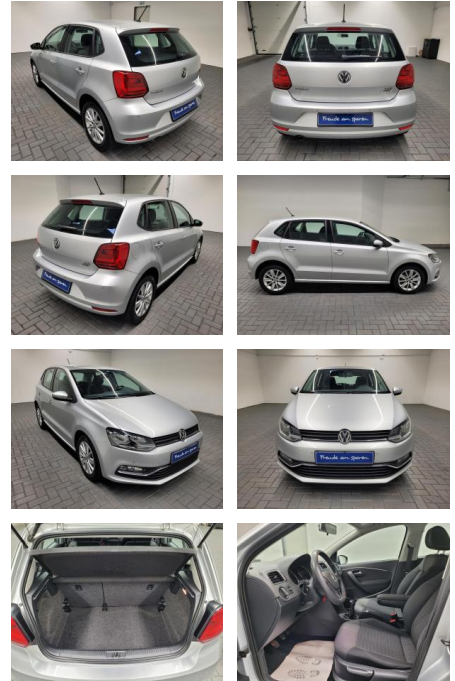

AM35-29105 **Angebotsnr.:**

Erstzulassung:	Kilometer:	Farbe:	Leistung:	Kraftstoffart:
01.02.2016	89.980		66 kW / 90 PS	Diesel

PREIS
15.280 €

FINANZIERUNGSBEISPIEL
Laufzeit: 72 Monate Anzahlung: 25 %
Basis-Finanzierung:* Mtl. Rate:
Zielraten-Finanzierung:** Mtl. Rate: **97 €**