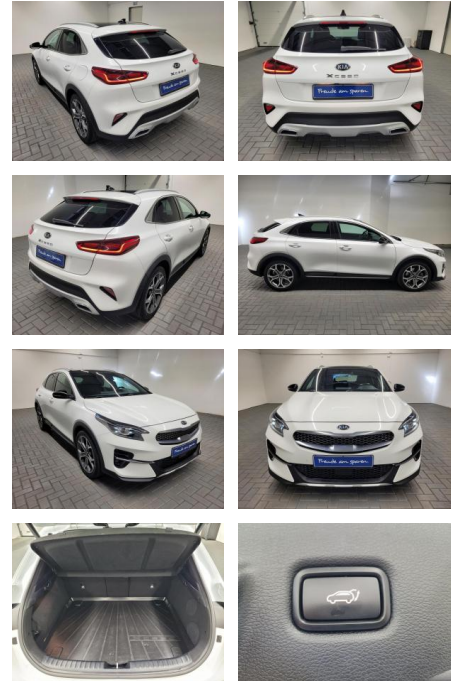

AM35-24437 **Angebotsnr.:**

| Erstzulassung: | Kilometer: | Farbe: | Leistung: | Kraftstoffart: |
|----------------|------------|--------|-----------------|----------------|
| 10.02.2020 | 90.000 | | 150 kW / 204 PS | Benzin |