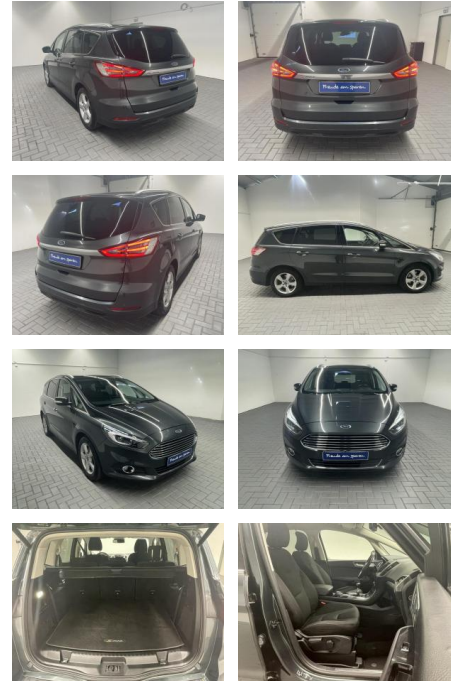

AM35-29131 **Angebotsnr.:**

Erstzulassung:	Kilometer:	Farbe:	Leistung:	Kraftstoffart:
30.09.2016	83.600		110 kW / 150 PS	Diesel

PREIS
26.310 €

FINANZIERUNGSBEISPIEL
Laufzeit: 72 Monate Anzahlung: 25 %
Basis-Finanzierung:* Mtl. Rate:
Zielraten-Finanzierung:** **167 €**