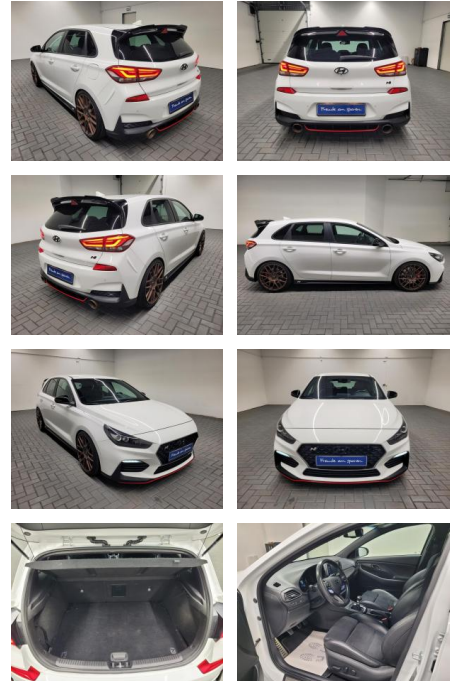

## Hyundai i30 "N Performance LED/Navi/Keyless

AM35-29160 **Angebotsnr.:**

Erstzulassung:	Kilometer:	Farbe:	Leistung:	Kraftstoffart:
04.12.2019	69.550		202 kW / 275 PS	Benzin

**PREIS**  
**28.760 €**

**FINANZIERUNGSBEISPIEL**  
Laufzeit: 72 Monate      Anzahlung: 25 %  
Basis-Finanzierung:\*      Mtl. Rate:  
Zielraten-Finanzierung:\*\* **183 €**