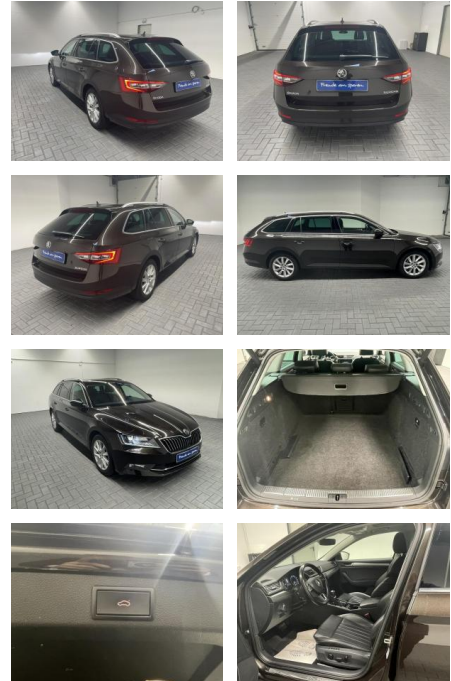

Ihr Ansprechpartner

Herr David Ständer
E-Mail: verkauf@reckordtstaender.de
Telefon: 05245 872016

Reckordt & Ständer
Beelener Straße 112 - 33442 Herzebrock-Clarholz - Tel.: 05245 / 872010

Skoda Superb Combi Style Xenon/Navi/Pano

AM35-29129 **Angebotsnr.:**

Erstzulassung:	Kilometer:	Farbe:	Leistung:	Kraftstoffart:
08.11.2017	141.350		140 kW / 190 PS	Diesel

PREIS
27.530 €

FINANZIERUNGSBEISPIEL
Laufzeit: 72 Monate Anzahlung: 25 %
Basis-Finanzierung:* Mtl. Rate:
Zielraten-Finanzierung:** **175 €**