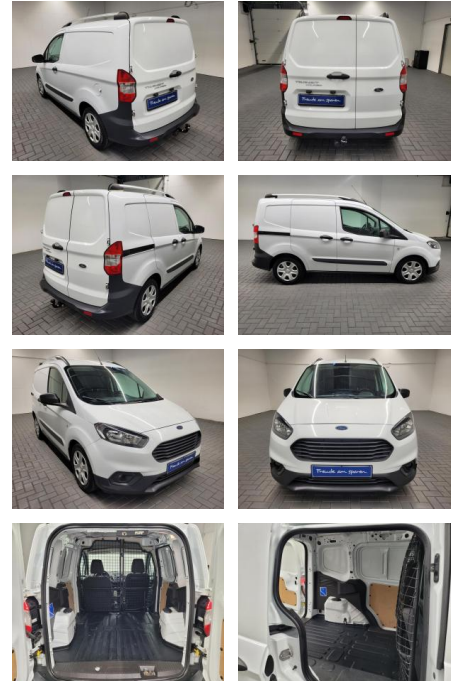

## Ford Transit Courier Klima/Radio/AHK

AM35-29152 **Angebotsnr.:**

Erstzulassung:	Kilometer:	Farbe:	Leistung:	Kraftstoffart:
13.02.2019	87.500		74 kW / 101 PS	Benzin

**PREIS**  
**14.060 €**

**FINANZIERUNGSBEISPIEL**  
Laufzeit: 72 Monate      Anzahlung: 25 %  
Basis-Finanzierung:\*      Mtl. Rate:  
Zielraten-Finanzierung:\*\*      Mtl. Rate: **89 €**