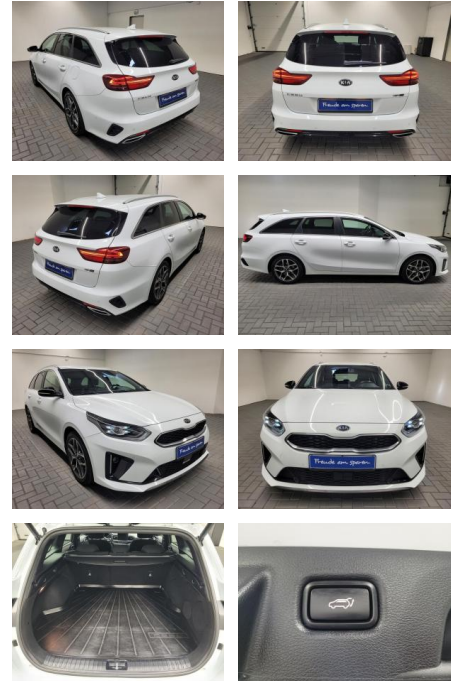

Ihr Ansprechpartner

Herr David Ständer
E-Mail: verkauf@reckordtstaender.de
Telefon: 05245 872016

Reckordt & Ständer
Beelener Straße 112 - 33442 Herzebrock-Clarholz - Tel.: 05245 / 872010

Kia cee'd / Ceed GT-Line LED/Navi/JBL

AM35-29108 **Angebotsnr.:**

Erstzulassung:	Kilometer:	Farbe:	Leistung:	Kraftstoffart:
04.07.2019	69.650		103 kW / 140 PS	Benzin

PREIS
25.690 €

FINANZIERUNGSBEISPIEL
Laufzeit: 72 Monate Anzahlung: 25 %
Basis-Finanzierung:* Mtl. Rate:
Zielraten-Finanzierung:** **163 €**