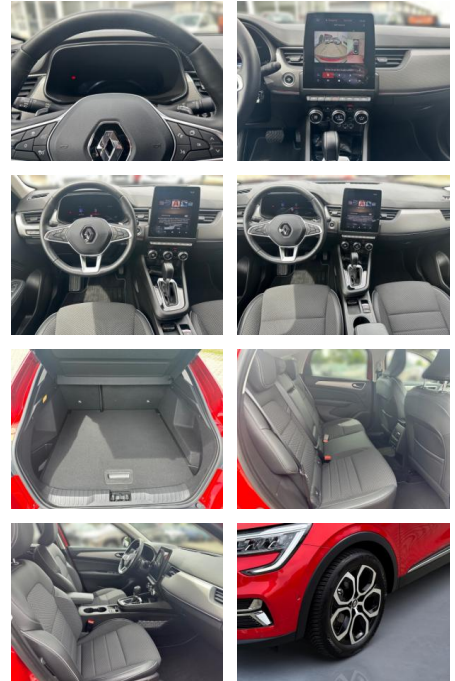

## Renault Arkana Intens 1.3 TCe 140 +NAVI+LED

AL33-314991L Angebotsnr.:

**Erstzulassung:** 01.08.2022    **Kilometer:** 14.035    **Farbe:**    **Leistung:** 103 kW / 140 PS    **Kraftstoffart:** Benzin