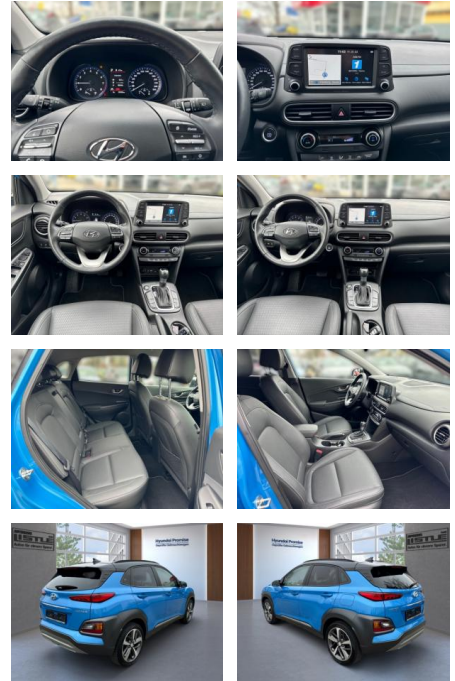

Ihr Ansprechpartner

Herr David Ständer
E-Mail: verkauf@reckordtstaender.de
Telefon: 05245 872016

Reckordt & Ständer
Beelener Straße 112 - 33442 Herzebrock-Clarholz - Tel.: 05245 / 872010

Hyundai Kona Premium 2WD 1.6 T-GDI +NAVI+KLIMA

AL33-235279L Angebotsnr.:

Erstzulassung:	Kilometer:	Farbe:	Leistung:	Kraftstoffart:
01.06.2019	33.920		130 kW / 177 PS	Benzin

PREIS
25.390 €

FINANZIERUNGSBEISPIEL
Laufzeit: 72 Monate   Anzahlung: 25 %
Basis-Finanzierung:*   Mtl. Rate:
Zielraten-Finanzierung:** **161 €**

* Basisfinanzierung: Anzahlung: 6.348 Euro, Laufzeit: 72 Monate, Nettodarlehen: 19.043 Euro, Gesamtbetrag: 27.670 Euro, Zinssätze: 3.92% Sollz. (gebunden), 3.99% eff.
** Zielratenfinanzierung: Anzahlung: 6.348 Euro, Laufzeit: 72 Monate, Nettodarlehen: 19.043 Euro, Zielrate: 12.695 Euro, Gesamtbetrag: 28.556 Euro, Zinssätze: 3.92% Sollz. (gebunden), 3.99% eff.,

Vermittlung für: Santander Consumer Bank
Repräsentatives Beispiel gem. § 17 Abs. 4 PAngV. Diese Finanzierungsangebote sind Beispiele. Gerne ermitteln wir für Sie Ihr individuelles Angebot.

Ausstattung

Sicherheit

- ABS
- Airbag
- Beifahrer-Airbag
- Wegfahrsperre
- Seitenairbags
- Alarmanlage
- ESP
- Antriebsschlupfregelung
- Reifendruckkontrolle
- Traktionskontrolle
- Kopfairbag
- Knieairbag
- Kindersitzbefestigung
- Pannenset
- AirbagHinten
- Entertainment: Navigationssystem
- Soundsystem
- Radio
- Telefonvorbereitung
- AUX-In

- USB-Anschluss
- MP3
- Bluetooth
- Freisprecheinrichtung
- Apple CarPlay
- Android Auto
- Sprachsteuerung
- DAB
- WLAN
- Touchscreen
- Induktionsladen für Smartphones
- Musikstreaming

Komfort

- Klimaautomatik
- Servolenkung
- Zentralverriegelung
- Elektrischer Fensterheber
- Lederausstattung
- Sitzheizung
- Elektrische Aussenspiegel

- Teilbare Rucksitzlehne
- Tempomat
- Multifunktionslenkrad
- Keyless Go Startfunktion
- Innenspiegel autom. abblendbar
- Mittelarmlehne
- Innenraumfilter
- Lenksäule einstellbar
- ParkDistanceControl vorne und hinten
- Lordosenstütze
- Lederlenkrad
- Geschwindigkeitsbegrenzungsanlage
- Funkfernbedienung
- Sicht: LED-Hauptscheinwerfer
- LED-Tagfahrlicht
- HEAD-UP-Display
- LED-Rueckleuchten
- Nebelscheinwerfer
- Colorverglasung
- Aussenspiegel beheizbar
- Rückfahrkamera

STÄNDIG ÜBER 15.000 FAHRZEUGE IM BESTAND!