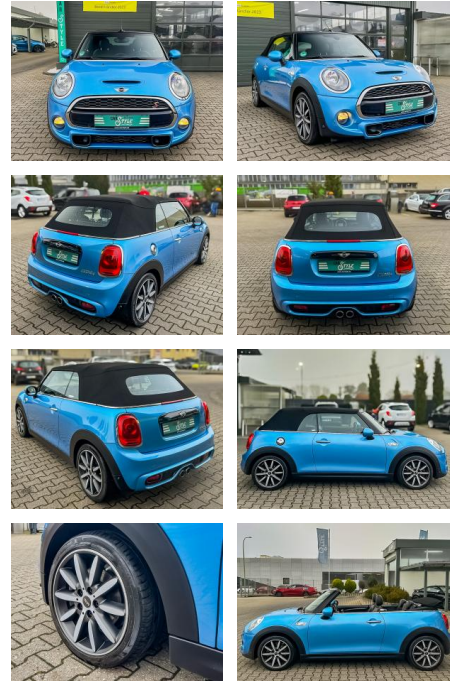

Ihr Ansprechpartner

Herr David Ständer
E-Mail: verkauf@reckordtstaender.de
Telefon: 05245 872016

Reckordt & Ständer
Beelener Straße 112 - 33442 Herzebrock-Clarholz - Tel.: 05245 / 872010

MINI Cooper S Cabrio NAVI R.CAM SHZ KLIMA

CS01-FO2411388 Angebotsnr.:

Erstzulassung:	Kilometer:	Farbe:	Leistung:	Kraftstoffart:
28.04.2017	66.000	Blau	141 kW / 192 PS	Benzin

PREIS
18.680 €

FINANZIERUNGSBEISPIEL
Laufzeit: 72 Monate Anzahlung: 25 %
Basis-Finanzierung:* Mtl. Rate:
Zielraten-Finanzierung:** **119 €**