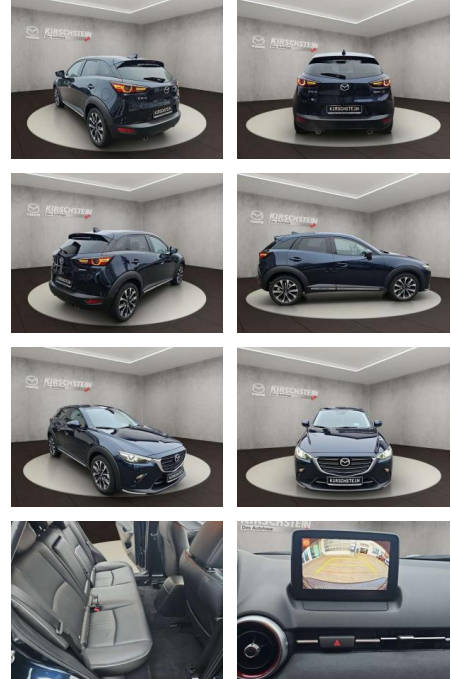

## Mazda CX-3 SELECTION ++Leder+Head-Up+GARANTIE

AK34-MK\_1563 Angebotsnr.:

Erstzulassung:	Kilometer:	Farbe:	Leistung:	Kraftstoffart:
01.05.2021	43.500	Blau	89 kW / 121 PS	Benzin

**PREIS**  
**23.130 €**

### Weiteres

- Neuwagenanschlussgarantie bis 06/2026
- Lederausstattung Schwarz
- Lederausstattung Schwarz (Sitzmittelbahn und -wangen in Leder) Elektrisch verstellbarer Fahrersitz mit Memory-Funktion Design- und Komfort-Paket Einparkhilfe
- vorne Head-up Display mit hochauflösender Farbdarstellung zur Anzeige fahrrelevanter Informationen im Sichtfeld des Fahrers LogIn: Schlüsselloses Zugangssystem Rückfahrkamera 18-Zoll-Leichtmetallfelgen Nur i.V.m. SKYACTIV-Drive: Schaltwippen am Lenkrad Coming-/ Leaving-Home-Lichtfunktion Android Auto® und Wireless Apple CarPlay® Berganfahrassistent (HLA) Einparkhilfe
- hinten und vorne