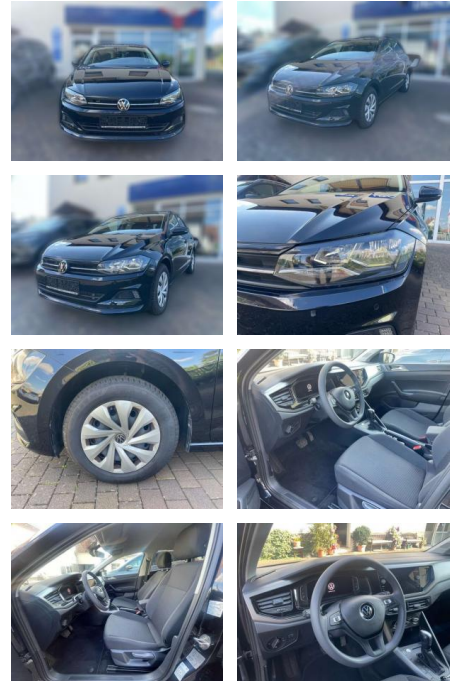

## Volkswagen Polo

AW51-185806177 **Angebotsnr.:**

Erstzulassung:	Kilometer:	Farbe:	Leistung:	Kraftstoffart:
01.04.2021	33.988	Schwarz	70 kW / 95 PS	Benzin

**PREIS**  
**19.000 €**