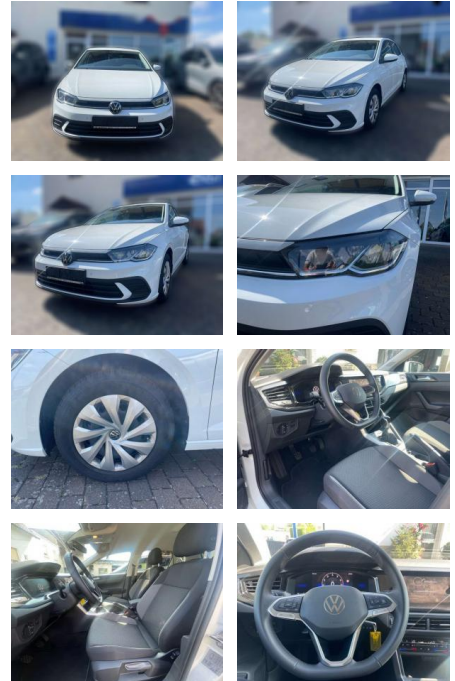

Erstzulassung:	Kilometer:	Farbe:	Leistung:	Kraftstoffart:
01.12.2023	22.448	Weiß	59 kW / 80 PS	Benzin

PREIS
19.940 €

FINANZIERUNGSBEISPIEL

Laufzeit: 72 Monate Anzahlung: 25 %
Basis-Finanzierung:* Mtl. Rate:
Zielraten-Finanzierung:** **127 €**