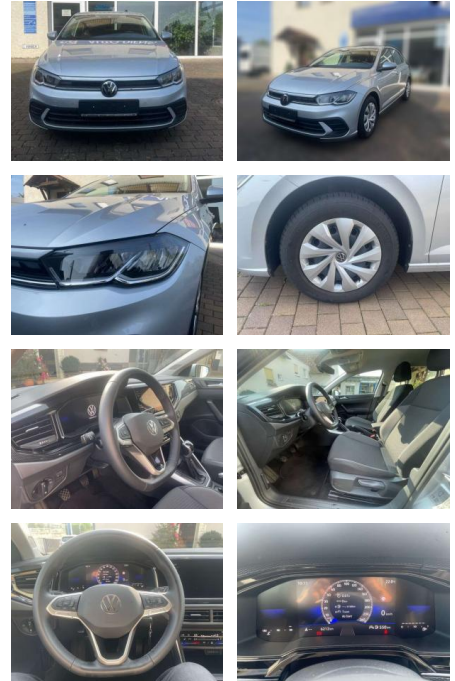

## Volkswagen Polo

AW51-1907007 **Angebotsnr.:**

Erstzulassung:	Kilometer:	Farbe:	Leistung:	Kraftstoffart:
01.12.2023	6.212	Grau	59 kW / 80 PS	Benzin

**PREIS**  
**20.510 €**

**FINANZIERUNGSBEISPIEL**  
Laufzeit: 72 Monate      Anzahlung: 25 %  
Basis-Finanzierung:\*      Mtl. Rate:  
Zielraten-Finanzierung:\*\* **130 €**