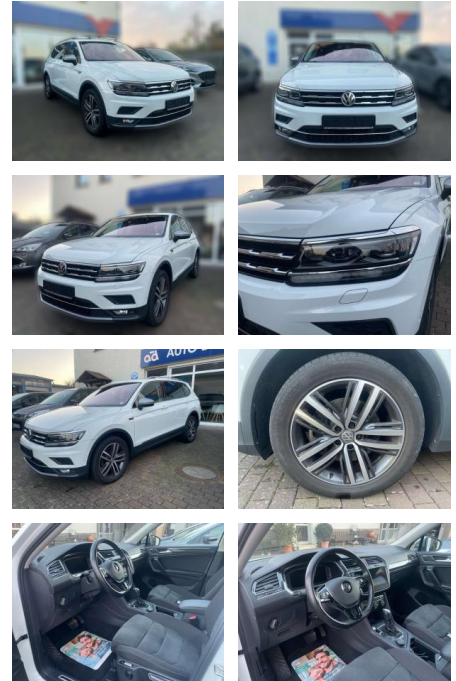

## Volkswagen Tiguan Allspace Highline

AW51-4388122Angebotsnr.:

Erstzulassung:	Kilometer:	Farbe:	Leistung:	Kraftstoffart:
01.09.2021	63.062	Weiß	147 kW / 200 PS	Benzin

**PREIS**  
**38.070 €**

**FINANZIERUNGSBEISPIEL**  
Laufzeit: 72 Monate      Anzahlung: 25 %  
Basis-Finanzierung:\*      Mtl. Rate:  
Zielraten-Finanzierung:\*\* **242 €**