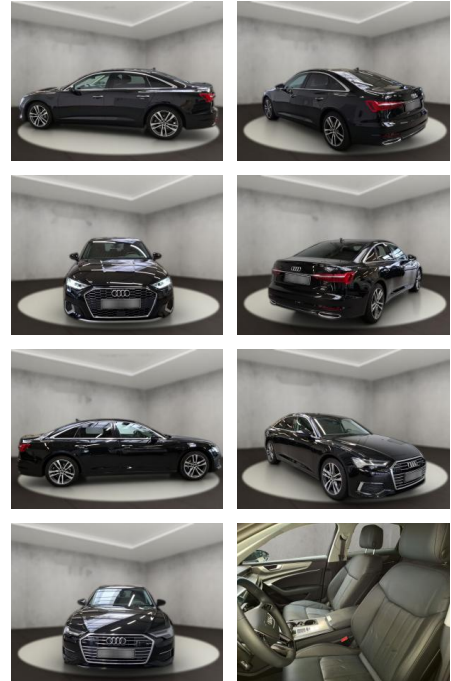

AH54-11113 **Angebotsnr.:**

Erstzulassung:	Kilometer:	Farbe:	Leistung:	Kraftstoffart:
14.10.2022	52.292	Schwarz	210 kW / 286 PS	Diesel

PREIS
55.900 €

FINANZIERUNGSBEISPIEL

Laufzeit: 72 Monate Anzahlung: 25 %
Basis-Finanzierung:* Mtl. Rate:
Zielraten-Finanzierung:** **355 €**