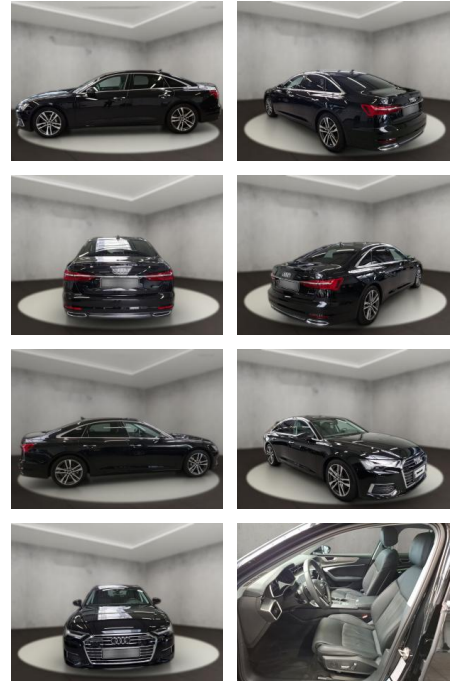

AH54-11114 **Angebotsnr.:**

Erstzulassung:	Kilometer:	Farbe:	Leistung:	Kraftstoffart:
23.01.2023	25.657	Schwarz	210 kW / 286 PS	Diesel

PREIS
56.720 €

FINANZIERUNGSBEISPIEL

Laufzeit: 72 Monate Anzahlung: 25 %
 Basis-Finanzierung:* Mtl. Rate:
 Zielraten-Finanzierung:** **360 €**