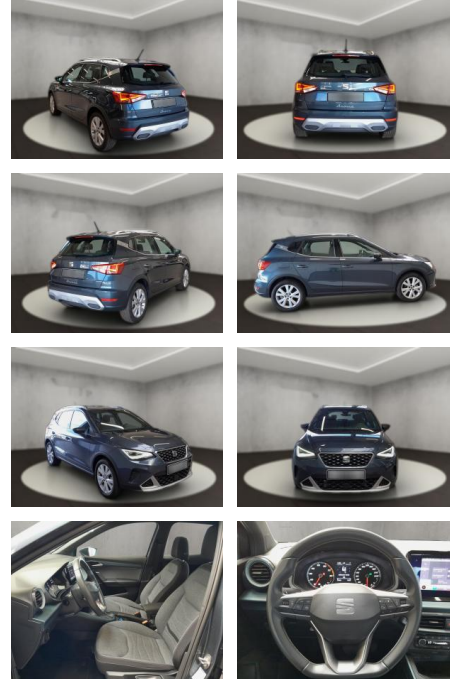

## Seat Arona 1.0 TSI Xperience OPF (EURO 6d)

AH54-10324 **Angebotsnr.:**

Erstzulassung:	Kilometer:	Farbe:	Leistung:	Kraftstoffart:
28.04.2022	24.559	Grau	81 kW / 110 PS	Benzin

**PREIS**  
**22.110 €**

**FINANZIERUNGSBEISPIEL**  
 Laufzeit: 72 Monate      Anzahlung: 25 %  
 Basis-Finanzierung:\*      Mtl. Rate:  
 Zielraten-Finanzierung:\*\* **140 €**

### Multimedia

- Radio
- Navigation mit Bildschirm
- Bluetooth
- SEAT Media-System Touch Colour

- SEAT Media-System Touch Colour: Bluetooth-Schnittstelle mit Freisprecheinrichtung integriert
- SEAT Media-System Touch Colour: Radioempfang digital (DAB+)
- SEAT Media-System Touch Colour: USB-Schnittstelle vorn (2-fach)
- Sprachsteuerungs-System
- Ausstattungs-Paket: Pro: Bluetooth-Schnittstelle mit Freisprecheinrichtung integriert
- Apple CarPlay und Android Auto
- Ausstattungs-Paket: Pro: USB-Schnittstelle vorn (2-fach)
- \*Technik &