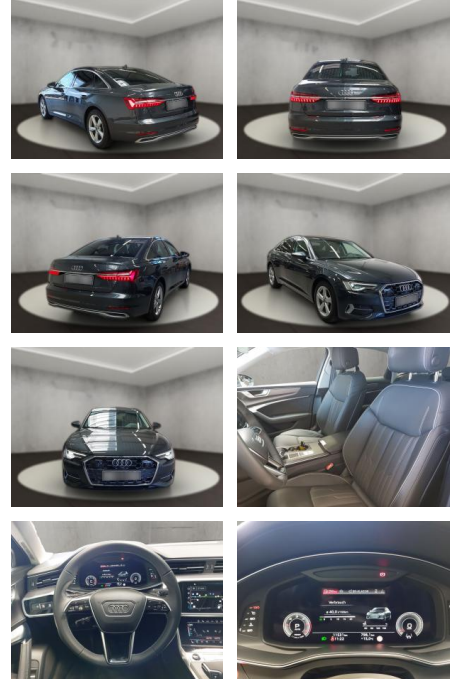

AH54-09614 **Angebotsnr.:**

Erstzulassung:	Kilometer:	Farbe:	Leistung:	Kraftstoffart:
11.12.2023	11.528	Grau	150 kW / 204 PS	Diesel

PREIS
57.130 €

FINANZIERUNGSBEISPIEL

Laufzeit: 72 Monate Anzahlung: 25 %
Basis-Finanzierung:* Mtl. Rate:
Zielraten-Finanzierung:** **363 €**