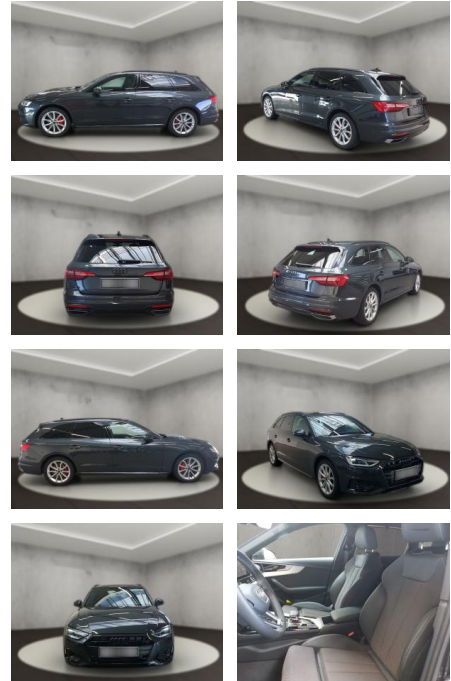

AH54-09585 **Angebotsnr.:**

Erstzulassung:	Kilometer:	Farbe:	Leistung:	Kraftstoffart:
29.08.2023	11.263	Grau	150 kW / 204 PS	Diesel

PREIS
45.910 €

FINANZIERUNGSBEISPIEL

Laufzeit: 72 Monate Anzahlung: 25 %
Basis-Finanzierung:* Mtl. Rate:
Zielraten-Finanzierung:** **292 €**