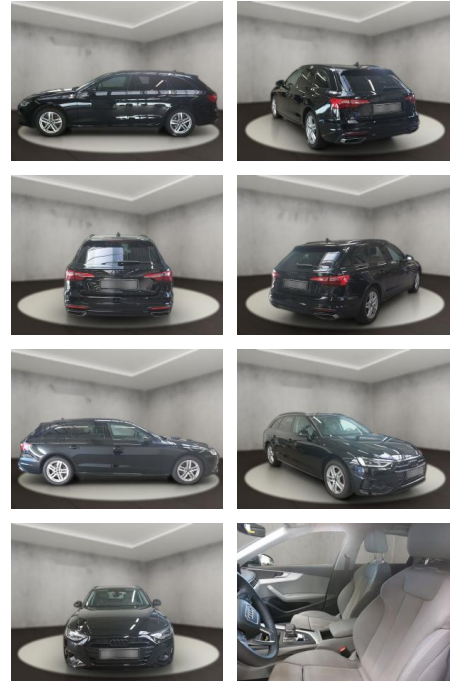

AH54-09645 **Angebotsnr.:**

Erstzulassung:	Kilometer:	Farbe:	Leistung:	Kraftstoffart:
11.09.2023	5.430	Schwarz	110 kW / 150 PS	Benzin

PREIS
38.180 €

FINANZIERUNGSBEISPIEL
 Laufzeit: 72 Monate Anzahlung: 25 %
 Basis-Finanzierung:* Mtl. Rate:
 Zielraten-Finanzierung:** **242 €**