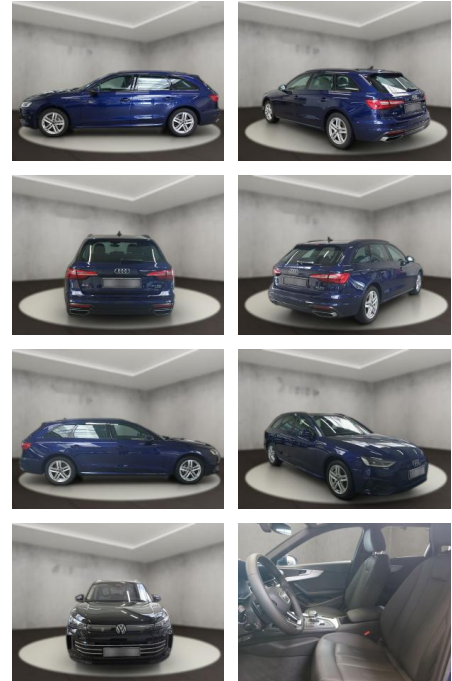

AH54-09636 **Angebotsnr.:**

Erstzulassung:	Kilometer:	Farbe:	Leistung:	Kraftstoffart:
12.09.2023	28.494	Blau	150 kW / 204 PS	Diesel

PREIS
43.330 €

FINANZIERUNGSBEISPIEL

Laufzeit: 72 Monate Anzahlung: 25 %
Basis-Finanzierung:* Mtl. Rate:
Zielraten-Finanzierung:** **275 €**