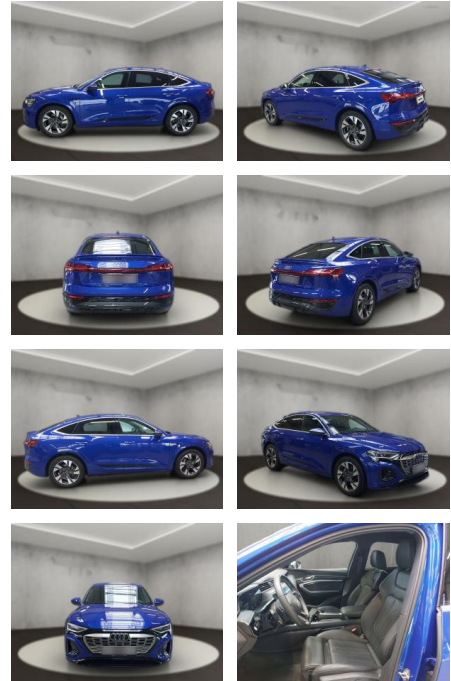

AH54-09651 **Angebotsnr.:**

| Erstzulassung: | Kilometer: | Farbe: | Leistung: | Kraftstoffart: |
|----------------|------------|--------|-----------------|----------------|
| 24.08.2023 | 11.576 | Blau | 250 kW / 340 PS | Elektro |