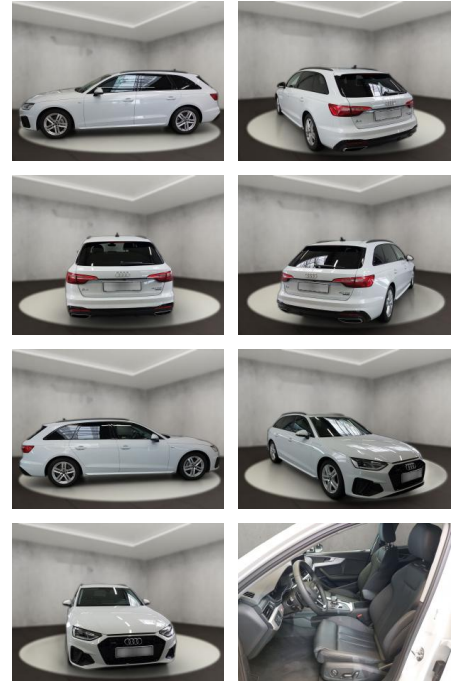

AH54-09551 **Angebotsnr.:**

Erstzulassung:	Kilometer:	Farbe:	Leistung:	Kraftstoffart:
14.09.2023	23.037	Weiß	150 kW / 204 PS	Diesel

PREIS
46.830 €

FINANZIERUNGSBEISPIEL

Laufzeit: 72 Monate Anzahlung: 25 %
Basis-Finanzierung:* Mtl. Rate:
Zielraten-Finanzierung:** **297 €**