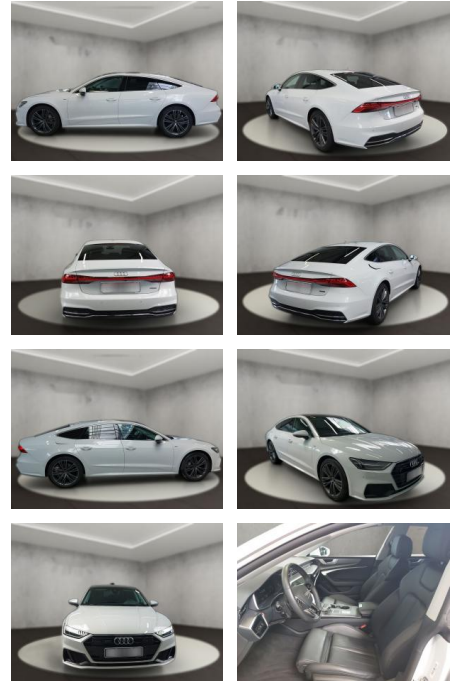

AH54-09549 **Angebotsnr.:**

Erstzulassung:	Kilometer:	Farbe:	Leistung:	Kraftstoffart:
23.10.2023	27.321	Weiß	150 kW / 204 PS	Diesel

PREIS
58.990 €

FINANZIERUNGSBEISPIEL

Laufzeit: 72 Monate Anzahlung: 25 %
Basis-Finanzierung:* Mtl. Rate:
Zielraten-Finanzierung:** **375 €**